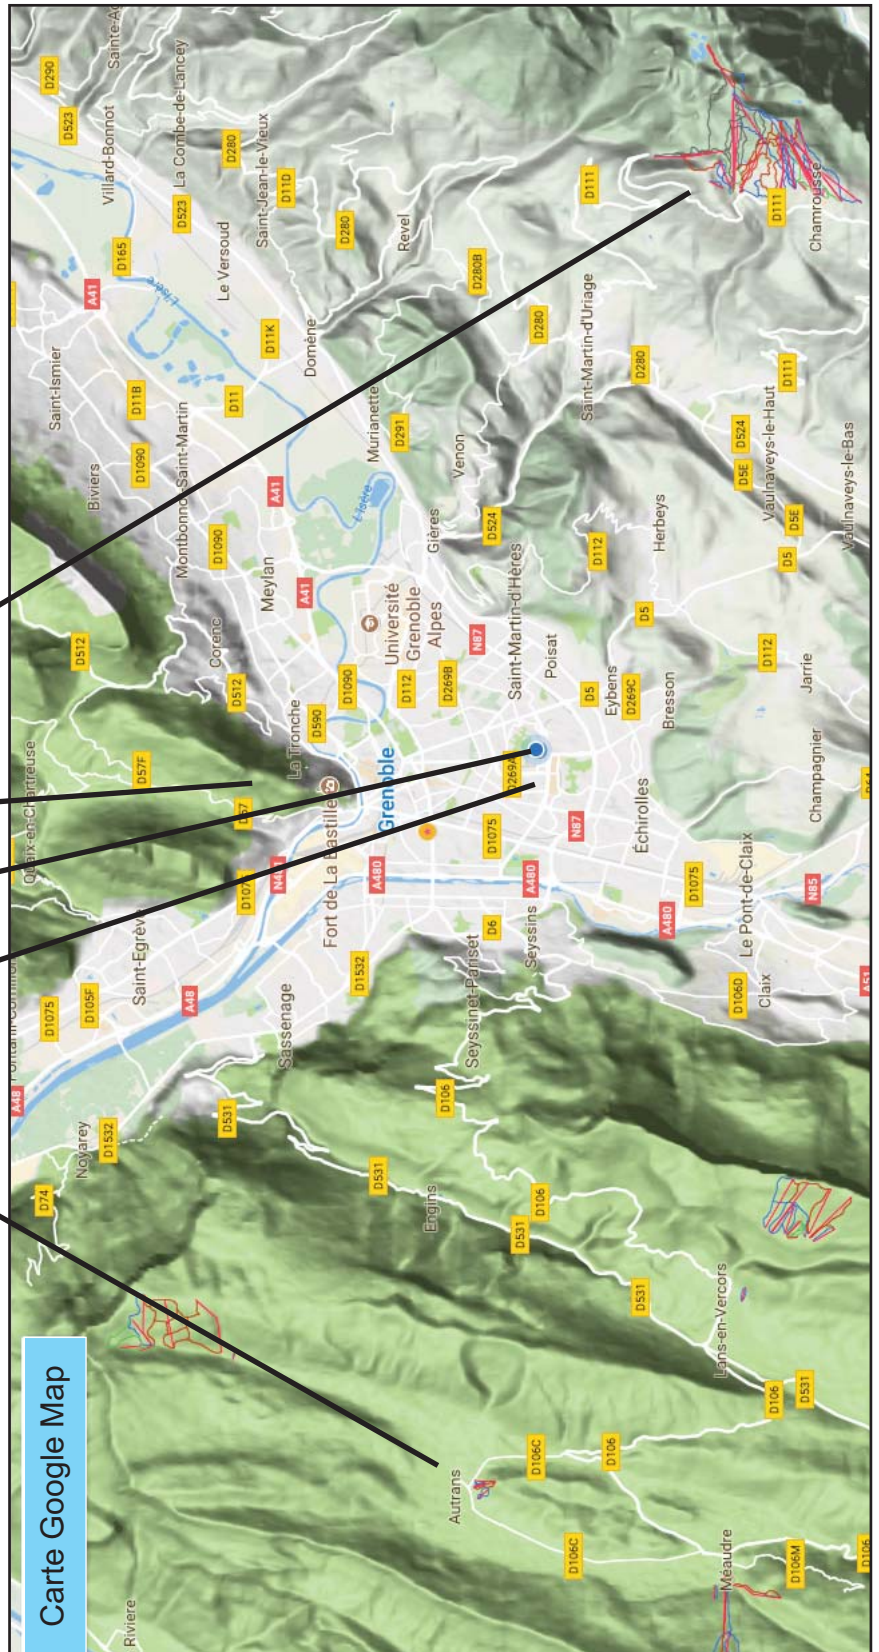

Localisation de l'Echange Batuk'Alp 2018

du 13/02 au 28/02/2018 - Au Rythme du Cinquantenaire
ou "Les Enfants Eloignés des Jeux Olympiques d'Hiver" :

BatukaVI & Cie

Programme Collectif
socio-musico-éducatif
pilote par Afric'Impact

www.batukavi.fr
06 12 75 52 64

Fiche Action
n° 18.20a

batukavi@gmail.com
www.facebook.com/bloco.batukavi

Sites isérois visités par les jeunes de l'échange Batuk'Alp III : au Rythme du Cinquantenaire

Massif de Belledonne

Station de Chamrousse (Raquettes)

Massif de Chartreuse

Fort de la Bastille de Grenoble

Villeneuve de Grenoble

Village Olympique de Grenoble

Massif du Vercors

Station d'Autrans (Foulée Blanche)

Carte Google Map